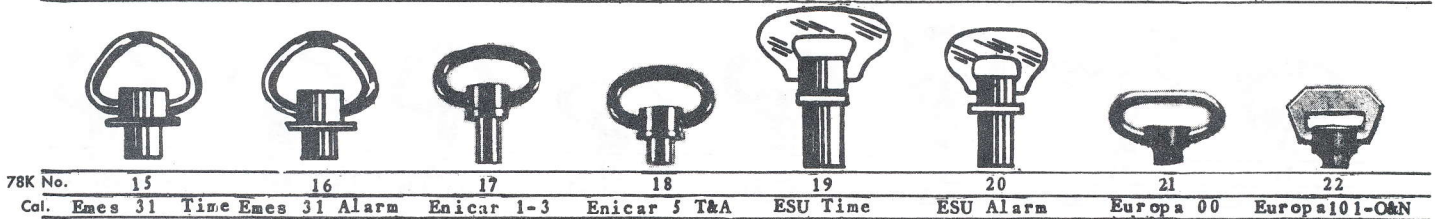

THE BESTFIT MASTER SYSTEM #78K

TIME and ALARM CLOCK KEYS

BESTFIT insures GENUINE FACTORY SWISS MATERIAL

Bestfit Material Instant Guide

CLOCK

THE BESTFIT MASTER SYSTEM #78K

TIME and ALARM CLOCK KEYS

78K No. 31	32	33	34	35	36	37	38
Cal. Imhof 249 T	Imhof 412 T&A	Imhof 912 T&A	Imhof 915 5PL	Japy T&A	Jaz 2E T&A	Jerg 2000 T	Jerg 2000 A