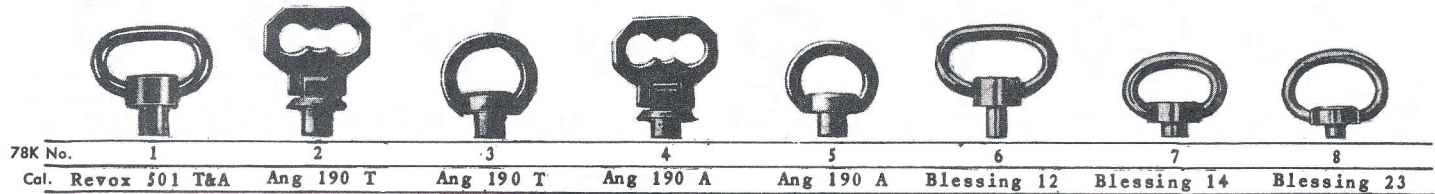

THE BESTFIT MASTER SYSTEM #78K

TIME and ALARM CLOCK KEYS

BESTFIT insures GENUINE FACTORY SWISS MATERIAL

Bestfit Material Instant Guide

CLOCK

THE BESTFIT MASTER SYSTEM #78K

TIME and ALARM CLOCK KEYS

78K No. 31	32	33	34	35	36	37	38
Cal. Imhof 249 T	Imhof 412 T&A	Imhof 912 T&A	Imhof 915 5PL	Japy T&A	Jaz 2E T&A	Jerg 2000 T	Jerg 2000 A

78K No. 39	40	41	42	Juba 43	44	45	46
Cal. Jerger Time	Jerger Alarm	Jerg Trav T	Jerg Trav A	Juna 5W40 T&A	Juba RW T&A	Jung 75 Time	Jung 81 Time

78K No. 47	48	49	50	51	52	53	54
Cal. Jung 81 Alarm	Jung 279 Alarm	Jung 282 Time	Kafer K47 T&A	Kaiser 4 Time	Kaiser 4 Alm	Kaiser 5 New	Kaiser 6 T&A